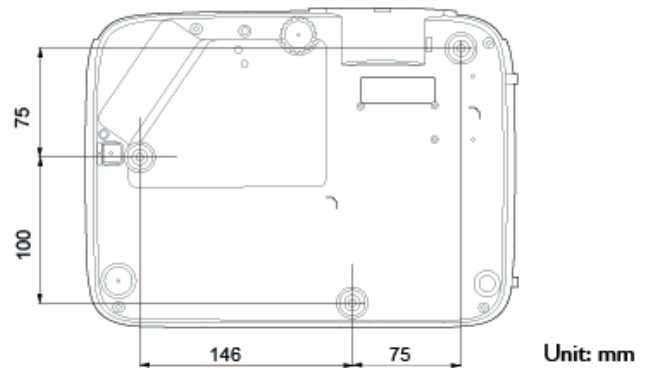

## Ein- und Ausgänge

- 1 Audio in (Mini Jack)
- 2 Audio out (Mini Jack)
- 3 Monitor output (D-sub 15pin)
- 4 PC (D-sub 15pin)
- 5 HDMI
- 6 USB (Typ B mini)
- 7 USB (Typ A)
- 8 USB (Typ A)
- 9 AC Power Kabel
- 10 RS232 input (D-sub 9pin)

## Abmessungen

## Objektivdaten

Screen Size			Projektions Distanz (mm)			Offset	
Diagonal	Height (mm)	Width (mm)	Min distanz (max zoom) mm	Average	Max distanz (min zoom) mm		
Inch	mm						
30	762	374	664	990	1039	1089	30
40	1016	498	886	1319	1386	1452	40
50	1270	623	1107	1649	1732	1815	50
60	1524	747	1328	1979	2079	2178	60
70	1778	872	1550	2309	2425	2541	70
80	2032	996	1771	2639	2772	2905	80
90	2286	1121	1992	2969	3118	3268	90
100	2540	1245	2214	3299	3465	3631	100
110	2794	1370	2435	3628	3811	3994	110
120	3048	1494	2657	3958	4158	4357	120
130	3302	1619	2878	4288	4504	4720	130
140	3556	1743	3099	4618	4850	5083	139
150	3810	1868	3321	4948	5197	5446	149
160	4064	1992	3542	5278	5543	5809	159
170	4318	2117	3763	5608	5890	6172	169
180	4572	2241	3985	5937	6236	6535	179
190	4826	2366	4206	6267	6583	6898	189
200	5080	2491	4428	6597	6929	7261	199
250	6350	3113	5535	8246	8661	9077	249
300	7620	3736	6641	9896	10394	10892	299

## Technische Zeichnungen

Ceiling/Wall mount screw: M4  
(Max L = 25 mm; Min L = 20 mm)

Unit: mm

16:10 Screen diagonal

**Deutschland**  
**BenQ Deutschland GmbH**  
 Essener Straße 5  
 46047 Oberhausen  
 Deutschland  
 Tel.: +49 (0) 208 / 409 42-0  
**BenQ.de**