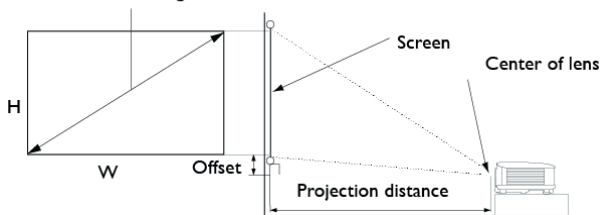

Deutschland
BenQ Deutschland GmbH
Essener Straße 5
46047 Oberhausen
Deutschland
Tel.: +49 (0) 208 / 409 42-0
BenQ.de

Österreich
BenQ Deutschland GmbH
Niederlassung Österreich
Wehlstraße 27b / Stg. 2 / Top 5
1200 Wien
Tel.: +43 190 7276-0
BenQ.at

Schweiz
BenQ Deutschland GmbH
Zweigniederlassung Baden
Täferstrasse 32
5405 Baden-Dättwil
Tel.: +41 44 74399-99
BenQ.ch

©2021 BenQ Corp. Die technischen Daten können je nach Region variieren, bitte erkundigen Sie sich bei Ihrem örtlichen Händler nach den Einzelheiten. Die Eigenschaften und technischen Daten des Produkts können ohne vorherige Ankündigung geändert werden. Diese Inhalte können Firmennamen und Schutzmarken von Dritten enthalten, welche Eigentum der jeweiligen Dritten sind. Datenstand: 18/06/21/DE/AT/CH

BENQ