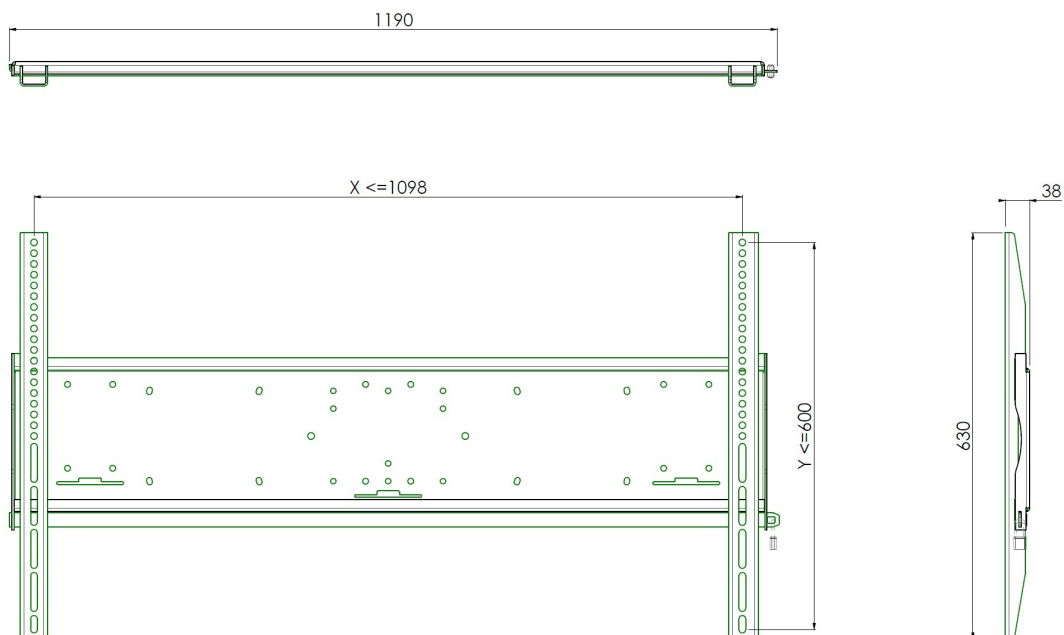

### Features

**Weight:** 12.05 kg

**Colour:** Black

**Maximum load:** 160 kg

**Screen position:** Landscape

**Type bracket/interface:** Universal

**Range bracket/interface:** Max. 1098 x 600 mm

**Mounting system:** 170 x 140 mm

**COMPATIBLE WITH:**

- VESA 75x 75
- VESA 100x100
- VESA 200x100
- VESA 200x200
- VESA 300x200
- VESA 300x300
- VESA 400x200
- VESA 400x300
- VESA 400x400
- VESA 600x400
- VESA 600x600
- VESA 800x400
- VESA 800x600
- VESA 900x400
- VESA 900x600
- VESA 1000x400
- VESA 1000x600